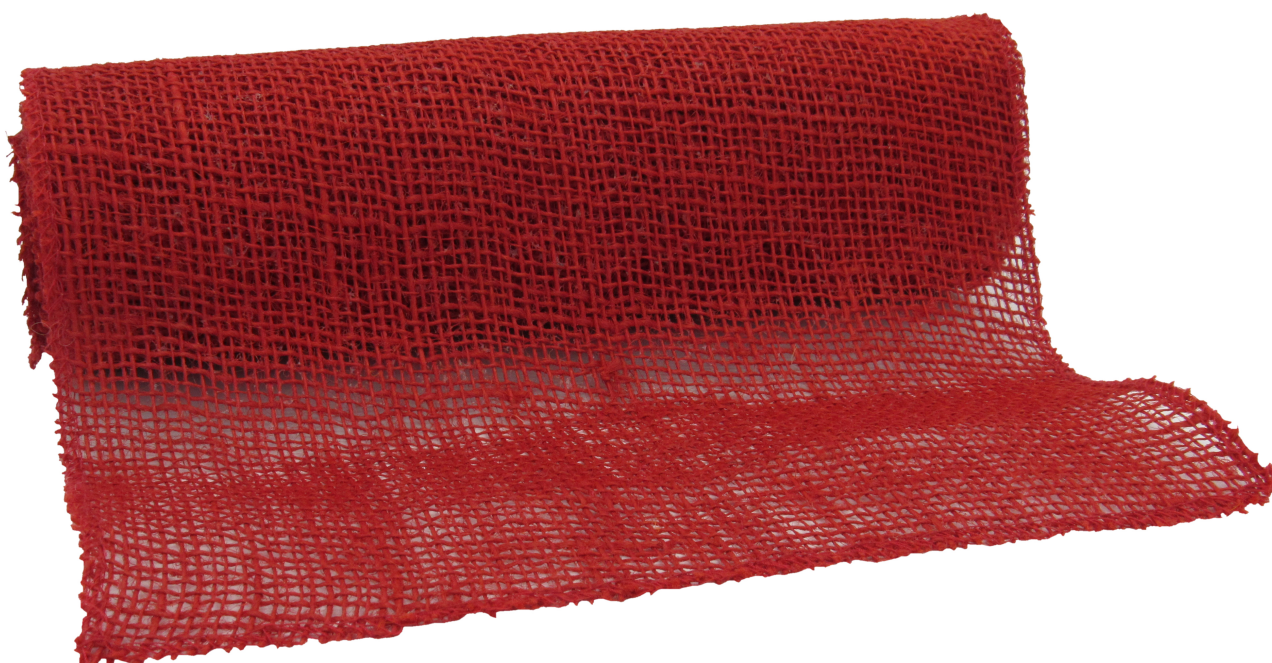

Tischband: JUTE ROLL, rot - 250mm/ 5m Spule

Tischband: JUTE ROLL, rot - 250mm/ 5m Spule

Geschenkband: jute roll, rot; Spule: 250mm/ 5m; Verkaufseinheit: 1 Spule; Band: jute roll - einfarbiger Tischläufer, Juteband; Beschreibung: eingefärbtes natürliches Juteband, Farbabweichungen;

Tischband: JUTE ROLL, rot - 250mm/ 5m Spule

Bewertung: Noch nicht bewertet

Preis

Basispreis inkl. Steuern 8,0920 €

Verkaufspreis inkl. Preisnachlass

Verkaufspreis 8,0920 €

Netto Verkaufspreis 6,8000 €

Preisnachlass

Steuerbetrag 1,2920 €

[Stellen Sie eine Frage zu diesem Produkt](#)

Beschreibung

Tischband: JUTE ROLL, rot - 250mm/ 5m Spule

ABS-Nummer: GB-pkJUT255-65

Geschenkband: jute roll, rot

Spule: 250mm/ 5m

Verkaufseinheit: 1 Spule

Band: jute roll - einfarbiger Tischläufer, Juteband

Beschreibung: eingefärbtes natürliches Juteband, Farbabweichungen

Produkteinheiten pro Packung: 1

Kundenrezensionen

Es gibt noch keine Rezensionen für dieses Produkt.